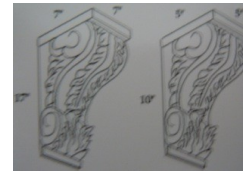

DECORATIVE AND PLAIN FILLERS

ITEM #	DESCRIPTION	CYO	BBG	SF/LS	WS	DS	YP	CW	MA	LCR/ NVB	FC	BAM	IM
A3BF-SOLID	Décor Molding Base Filler - 3"W x 34-1/2"H x 3/4"T	$15	$24	$24	$28	N/A	$30	$28	$28	$28	$36	N/A	$34
A6BF-SOLID	Décor Molding Base Filler - 6"W x 34-1/2"H x 3/4"T	32	49	49	58	N/A	N/A	58	58	58	68	N/A	71
A15WF-SOLID	Décor Molding Wall Filler - 3"W x 15"H x 3/4"T	6	10	10	10	N/A	N/A	N/A	10	10	N/A	N/A	13
A24WF-SOLID	Décor Molding Wall Filler - 3"W x 24"H x 3/4"T	N/A	15	15	17	N/A	N/A	N/A	17	17	N/A	N/A	22