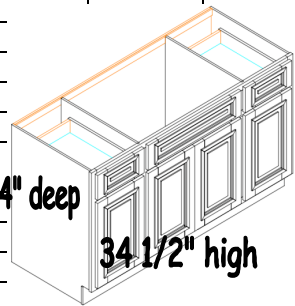

34 1/2" high

SINK BASE UNIT - Full Height Door(s)

ITEM#	DESCRIPTION	CYO	SM	MA	W W	NVB	I M	SF	BAM
SB15FH	Sink Base - 15"W x 24"D x 34-1/2"H - FULL HEIGHT DOOR (Bamboo only)	1	NA	NA	NA	NA	NA	NA	129
SB18FH	Sink Base - 18"W x 24"D x 34-1/2"H - FULL HEIGHT DOOR (Bamboo only)	1	NA	NA	NA	NA	NA	NA	142
SB24FH	Sink Base - 24"W x 24"D x 34-1/2"H - FULL HEIGHT DOORS (Bamboo only)	2	NA	NA	NA	NA	NA	NA	190
SB30BFH	Sink Base - 30"W x 24"D x 34-1/2"H - FULL HEIGHT DOORS (Bamboo only)	2	NA	NA	NA	NA	NA	NA	239
SB36BFH	Sink Base - 36"W x 24"D x 34-1/2"H - FULL HEIGHT DOORS (Bamboo only)	2	NA	NA	NA	NA	NA	NA	258

34 1/2" high

sink base f

SINK BASE UNIT - Double Doors

ITEM#	DESCRIPTION	CYO	SM	MA	W W	NVB	I M	SF	BAM	
SB30B	Sink Base - 30"W x 24"D x 34-1/2"H - Doors 2 Headers	2	121	173	191	239	191	252	177	NA
SB33B	Sink Base - 33"W x 24"D x 34-1/2"H - Doors 2 Headers	2	127	181	198	247	198	260	183	NA
SB36B	Sink Base - 36"W x 24"D x 34-1/2"H - Doors 2 Headers	2	131	188	205	259	205	273	191	NA
SB42	Sink Base - 42"W x 24"D x 34-1/2"H - Doors 2 Headers	2	138	198	216	NA	216	286	NA	N/A

SB48D-2	Sink Base - 48"W x 24"D x 34-1/2"H - 2 Doors 2 top drawers 1 center Headers	197	NA	339	NA	339	474	307	NA
	<i>* Imperial Mahogany with 4 doors; other lines with 2 doors style</i>								

BASE UNIT - Four Doors									
ITEM#	DESCRIPTION	CYO	SM	MA	W W	NVB	IM	SF	BAM
SB60B	Sink Base - 60"W x 24"D x 34-1/2"H - 4 Doors 2 Drawers 1 Header	186	NA	328	NA	328	458	297	NA