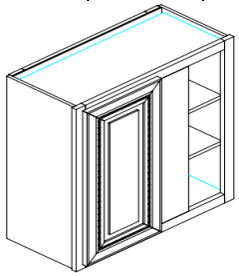

Wall Blind Corner Cabinet									
ITEM#	DESCRIPTION	CYO	SM	MA	W W	NVB	IM	SF	BAM
WBLC39/42-3630	Wall Blind Corner - 36"W x 12"D x 30"H - 1 Door	107	154	169	212	169	223	156	212
WBLC39/42-3636	Wall Blind Corner - 36"W x 12"D x 36"H - 2 Doors	NA	190	209	261	209	275	193	261
WBLC39/42-3642	Wall Blind Corner - 36"W x 12"D x 42"H - 1 Door	159	225	249	311	249	328	229	311
	<i>Actual size: 36"W</i>								
	<i>Pull Min. 39"W to 42"W</i>								
	<i>* Imperial Mahogany with 4 doors; other lines with 2 doors style</i>